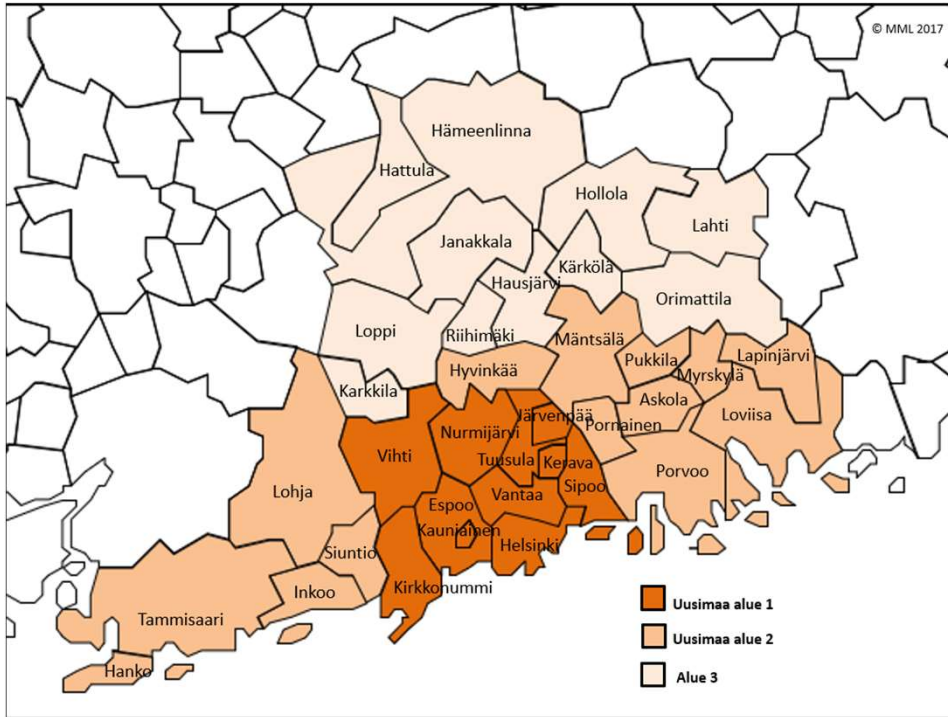

Pieni auto, 8 - 14 m³, max. 6000 kg

	1 Uusimaa (alv 0 %)	1 Uusimaa (alv 24 %)	2 Uusimaa (alv 0 %)	2 Uusimaa (alv 24 %)	3 Alue (alv 0 %)	3 Alue (alv 24 %)
Lavan toimitus	60,00	74,40	72,00	89,28	72,00	89,28
Lavan välityhjennys	140,00	173,60	168,00	208,32	168,00	208,32
Lavan poishaku ja tyhjennys	140,00	173,60	168,00	208,32	168,00	208,32
Lavan toimitus ja poishaku	200,00	248,00	240,00	297,60	240,00	297,60

Iso auto, 15-25 m³, max. 16000 kg

	1 Uusimaa (alv 0 %)	1 Uusimaa (alv 24 %)	2 Uusimaa (alv 0 %)	2 Uusimaa (alv 24 %)	3 Alue (alv 0 %)	3 Alue (alv 24 %)
Lavan toimitus	70,00	86,80	84,00	104,16	84,00	104,16
Lavan välityhjennys	160,00	198,40	192,00	238,08	192,00	238,08
Lavan poishaku ja tyhjennys	160,00	198,40	192,00	238,08	192,00	238,08
Lavan toimitus ja poishaku	230,00	285,20	276,00	342,24	276,00	342,24

Jättemaksut

	€/tonni (alv 0 %)	€/tonni (alv 24 %)
Rakennusjäte	168,00	208,32
Rakennusjäte luokka II**	218,00	279,32
Puujäte	50,00	62,00
Haravointijäte	120,00	148,80
Talkoojäte (jätettä pihojen ja varastojen siivoamisesta)	168,00	208,32
Risut	50,00	62,00
Sekalainen kivi (sisältää beton, tiili)	55,00	68,20
Painekyllästetty puu	299,00	370,76

	€/kpl (alv 0 %)	€/kpl (alv 24 %)
SER-jätteet (tv, atk ja muu elektroniikka)	45,00	55,80
Renkaat	45,00	55,80
Maankaatomaksu (pieni auto)	100,00	124,00
Maankaatomaksu (iso auto)	150,00	186,00
Punnitusmaksu	48,00	59,52

**Tähän luokkaan kuuluvat
esim. PVC-muovi, kipsilevy, patjat
ja sohvat, lasikuitu, villa,
kaakelit, kivi- ja betoniainekset
sekä kattohuopa, kts.
Lajitteluohje

Veloitamme jätemaksun painon mukaan

Lavavuokra

	€/tonni (alv 0 %)	€/tonni (alv 24 %)
1.vuokrapäivä	0,00	0,00
2.vuokrapäivä	0,00	0,00
3.vuokrapäivä	0,00	0,00
4.vuokrapäivästä eteenpäin	5,00	6,20

**Poikkeavien toimitusaikojen ja
päivystysaikojen maksut**

	€/tilauskerta (alv 0 %)	€/tilauskerta (alv 24 %)
Ma-pe	90,00	111,60
La	150,00	186,00
Su	250,00	310,00
Pikatoimitus ma-pe (2 h)	100,00	124,00

Normaali lavan toimitusaika on ma-pe klo 7-15